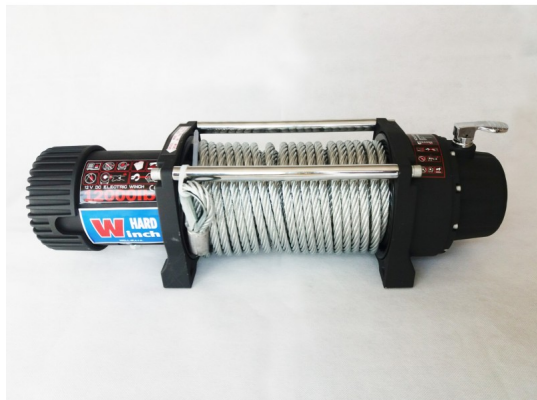

Naviják 12000lb Hard Winch

Rate 216:1, Motor 6,8Hp

HodnotenieNie je ešte ohodnotené

Cena

276,75 €

276,75 €

51,75 €

[Opýtajte sa na tento produkt](#)

Popis

Rate 216:1, Motor 6,8Hp

Rýchlosť navijania 14m/min

bežné navijáky 6m/min

Recenzie

Zatia? tu nie je žiadna recenzia pre tento tovar.