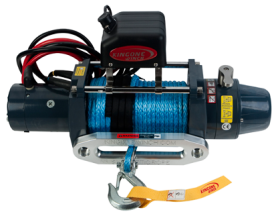

Navijak KINGONE TDS-12.0 SR 12V

HodnotenieNie je ešte ohodnotené

Cena

770,00 €

770,00 €

128,33 €

[Opýtajte sa na tento produkt](#)

Výrobca [KINGONE WINCH](#)

Popis

Motor so sériovým vinutím a vysokým výkonom poskytuje vynikajúci krútiaci moment a vysokú rýchlosť?

- 3-stupňová planétová prevodovka prináša rovnomerný výkon aj za najhorších podmienok.
- Automatická, dvojité kužeľové brzdy s vysokým účinkom

- Voľnobežné odvíjanie lana.
- Jednoduchá inštalácia, prevádzka a údržba.

Špecifikácia

- **Ťažná sila:** 5,442kg / 12,000lbs
- **Motor:** 12V/6.0HP
- **Prevodový pomer:** 254:1
- **Spojka:** rotačné ozubené koleso
- **Lano:** 10mmx27.4m
- **Typ lana:** Aircraft A7x19
- **Rozmery bubna:** 63.5mmx229mm

Obsah dodávky

- Syntetické lano s hákom
- Hliníkový prievlak
- Káblový ovládač
- Pripojovacie silové vodiče
- Upevňovacie skrutky
- Podrobný návod na obsluhu

Rozmery a hmotnosť

- **Hmotnosť navijaku:** 33 kg / 72.8 lbs
- **Hrubá hmotnosť:** 38 kg / 83.8 lbs
- **Rozmery (d/š/v):** 647x198x410 mm(25.5"x7.8"x16.1")