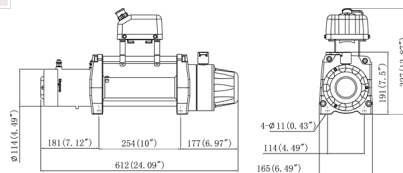

Navijak KINGONE TDS-12.0 SR 12V

HodnotenieNie je ešte ohodnotené

Cena

770,00 €

770,00 €

128,33 €

[Opýtajte sa na tento produkt](#)

Výrobca [KINGONE WINCH](#)

Popis

Motor so sériovým vinutím a vysokým výkonom poskytuje vynikajúci krútiaci moment a vysokú rýchlosť?

- 3-stupňová planétová prevodovka prináša rovnomerný výkon aj za najhorších podmienok.
- Automatická, dvojité kužeľové brzdy s vysokým účinkom