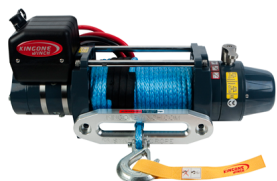

Navijak KINGONE TDS-12.0C SR 12V

HodnotenieNie je ešte ohodnotené

Cena

770,00 €

770,00 €

128,33 €

[Opýtajte sa na tento produkt](#)

Výrobca [KINGONE WINCH](#)

Popis

Motor so sériovým vinutím a vysokým výkonom poskytuje vynikajúci krútiaci moment a vysokú rýchlosť?

- 3-stupňová planétová prevodovka prináša rovnomerný výkon aj za najhorších podmienok.

- Automatická, dvojitá kužeľová brzda s vysokým účinkom
- Voľnobežné odvíjanie lana.
- Jednoduchá inštalácia, prevádzka a údržba.

Špecifikácia

- **Ťažná sila:** 5,442kg / 12,000lbs
- **Motor:** 12V/6.0HP
- **Prevodový pomer:** 254:1
- **Spojka:** Rotačné ozubené koleso
- **Lano:** 10mmx27.4m
- **Typ lana:** Aircraft A7x19
- **Rozmery bubna:** 63.5mmx229mm

Obsah dodávky

- Syntetické lano s hákom
- Hliníkový prievlak
- Káblový ovládač
- Pripojovacie silové vodiče
- Upevňovacie skrutky
- Podrobný návod na obsluhu

Rozmery a hmotnosť

- **Hmotnosť navijaku:** 33,5 kg / 73.8 lbs
- **Hrubá hmotnosť:** 38,5 kg / 84.8 lbs
- **Rozmery (d/š/v):** 647x198x440 mm(25.5"x7.8"x17.3")