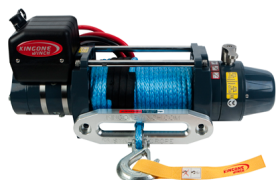

Navijak KINGONE TDS-12.0C SR 12V

HodnotenieNie je ešte ohodnotené

Cena

770,00 €

770,00 €

128,33 €

[Opýtajte sa na tento produkt](#)

Výrobca [KINGONE WINCH](#)

Popis

Motor so sériovým vinutím a vysokým výkonom poskytuje vynikajúci krútiaci moment a vysokú rýchlosť?

- 3-stupňová planétová prevodovka prináša rovnomerný výkon aj za najhorších podmienok.

- Automatická, dvojitá kužeľová brzda s vysokým účinkom
- Voľnobežné odvíjanie lana.
- Jednoduchá inštalácia, prevádzka a údržba.

Špecifikácia

- **Ťažná sila:** 5,442kg / 12,000lbs
- **Motor:** 12V/6.0HP
- **Prevodový pomer:** 254:1
- **Spojka:** Rotačné ozubené koleso
- **Lano:** 10mmx27.4m
- **Typ lana:** Aircraft A7x19
- **Rozmery bubna:** 63.5mmx229mm

Obsah dodávky

- Syntetické lano s hákom
- Hliníkový prievlak
- Káblový ovládač
- Pripojovacie silové vodiče
- Upevňovacie skrutky
- Podrobný návod na obsluhu

Rozmery a hmotnosť

- **Hmotnosť navijaku:** 33,5 kg / 73.8 lbs
- **Hrubá hmotnosť:** 38,5 kg / 84.8 lbs
- **Rozmery (d/š/v):** 647x198x440 mm(25.5"x7.8"x17.3")