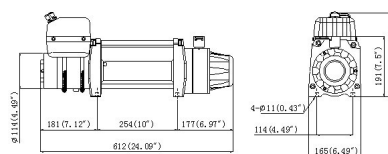

Navijak KINGONE TDS-12.0C SR 12V

HodnotenieNie je ešte ohodnotené

Cena

770,00 €

770,00 €

128,33 €

[Opýtajte sa na tento produkt](#)

Výrobca [KINGONE WINCH](#)

Popis

Motor so sériovým vinutím a vysokým výkonom poskytuje vynikajúci krútiaci moment a vysokú rýchlosť?

- 3-stupňová planétová prevodovka prináša rovnomerný výkon aj za najhorších podmienok.