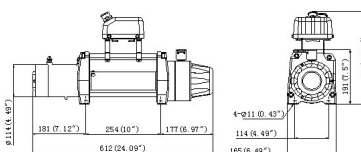

Navijak KINGONE TDS-9.5 12V

HodnotenieNie je ešte ohodnotené

Cena

633,60 €

486,00 €

81,00 €

[Opýtajte sa na tento produkt](#)

Výrobca [KINGONE WINCH](#)

Popis

Motor so sériovým vinutím a vysokým výkonom poskytuje vynikajúci krútiaci moment a vysokú rýchlosť?

- 3-stupňová planétová prevodovka prináša rovnomerný výkon aj za najhorších podmienok.
- Automatická, dvojité kužeľová brzda s vysokým účinkom
- Voľnoběžné odvíjanie lana.