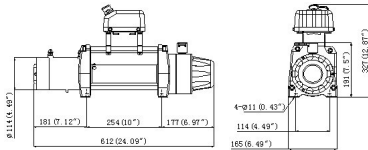

Navijak KINGONE TDS-9.5 24V

HodnotenieNie je ešte ohodnotené

Cena

575,00 €

575,00 €

95,83 €

[Opýtajte sa na tento produkt](#)

Výrobca [KINGONE WINCH](#)

Popis

Motor so sériovým vinutím a vysokým výkonom poskytuje vynikajúci krútiaci moment a vysokú rýchlosť?

- 3-stupňová planétová prevodovka prináša rovnomerný výkon aj za najhorších podmienok.
- Automatická, dvojité kužeľová brzda s vysokým účinkom
- Voľnoběžné odvíjanie lana.